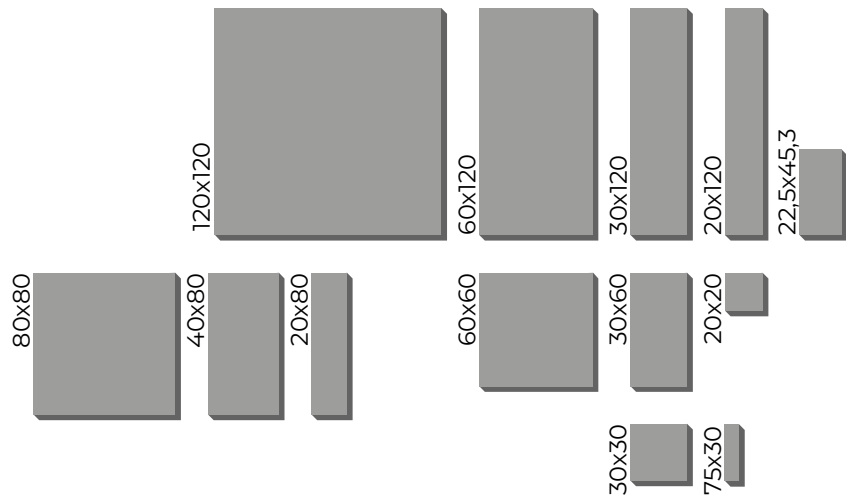

9mm

RIVESTIMENTO INDOOR.
RIVESTIMENTO OUTDOOR.
PAVIMENTO INDOOR.

Indoor wall tiles.
Outdoor wall tiles.
Indoor floor tiles.

Revêtement d'intérieur.
Revêtement d'extérieur.
Sol d'intérieur.

Wandverkleidung Indoor.
Wandverkleidung Outdoor.
Bodenbelag Indoor.

Внутренняя облицовка.
Наружная облицовка.
Внутренний пол.