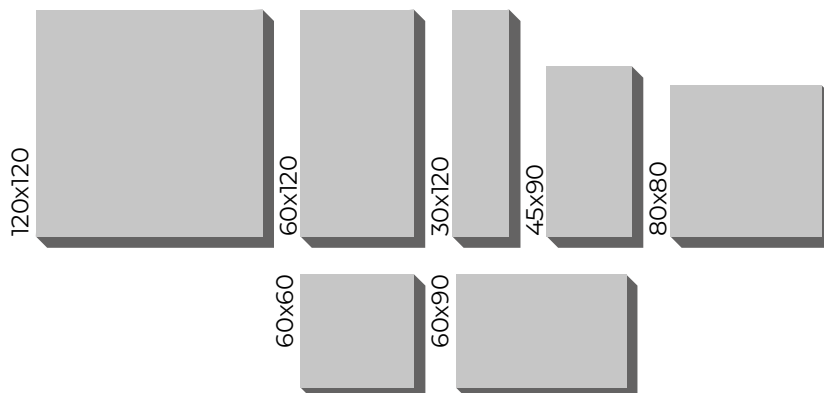

Внутренняя облицовка.  
Наружная облицовка.  
Внутренний пол.

20mm

PAVIMENTO OUTDOOR.

Outdoor floor tiles.  
Sol d'extérieur.  
Bodenbelag Outdoor.  
Наружный пол.

*Portraits*

floor  
120x120 Portraits Erice  
Matt R10 B