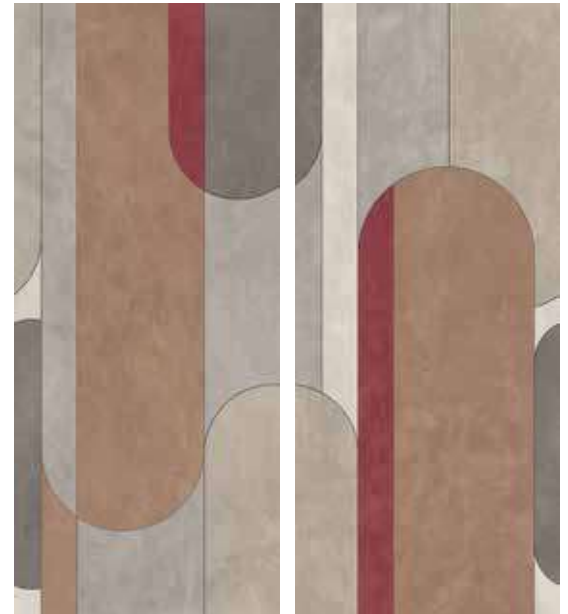

RANGE FACES

Hoop
Pag. 56

A

B