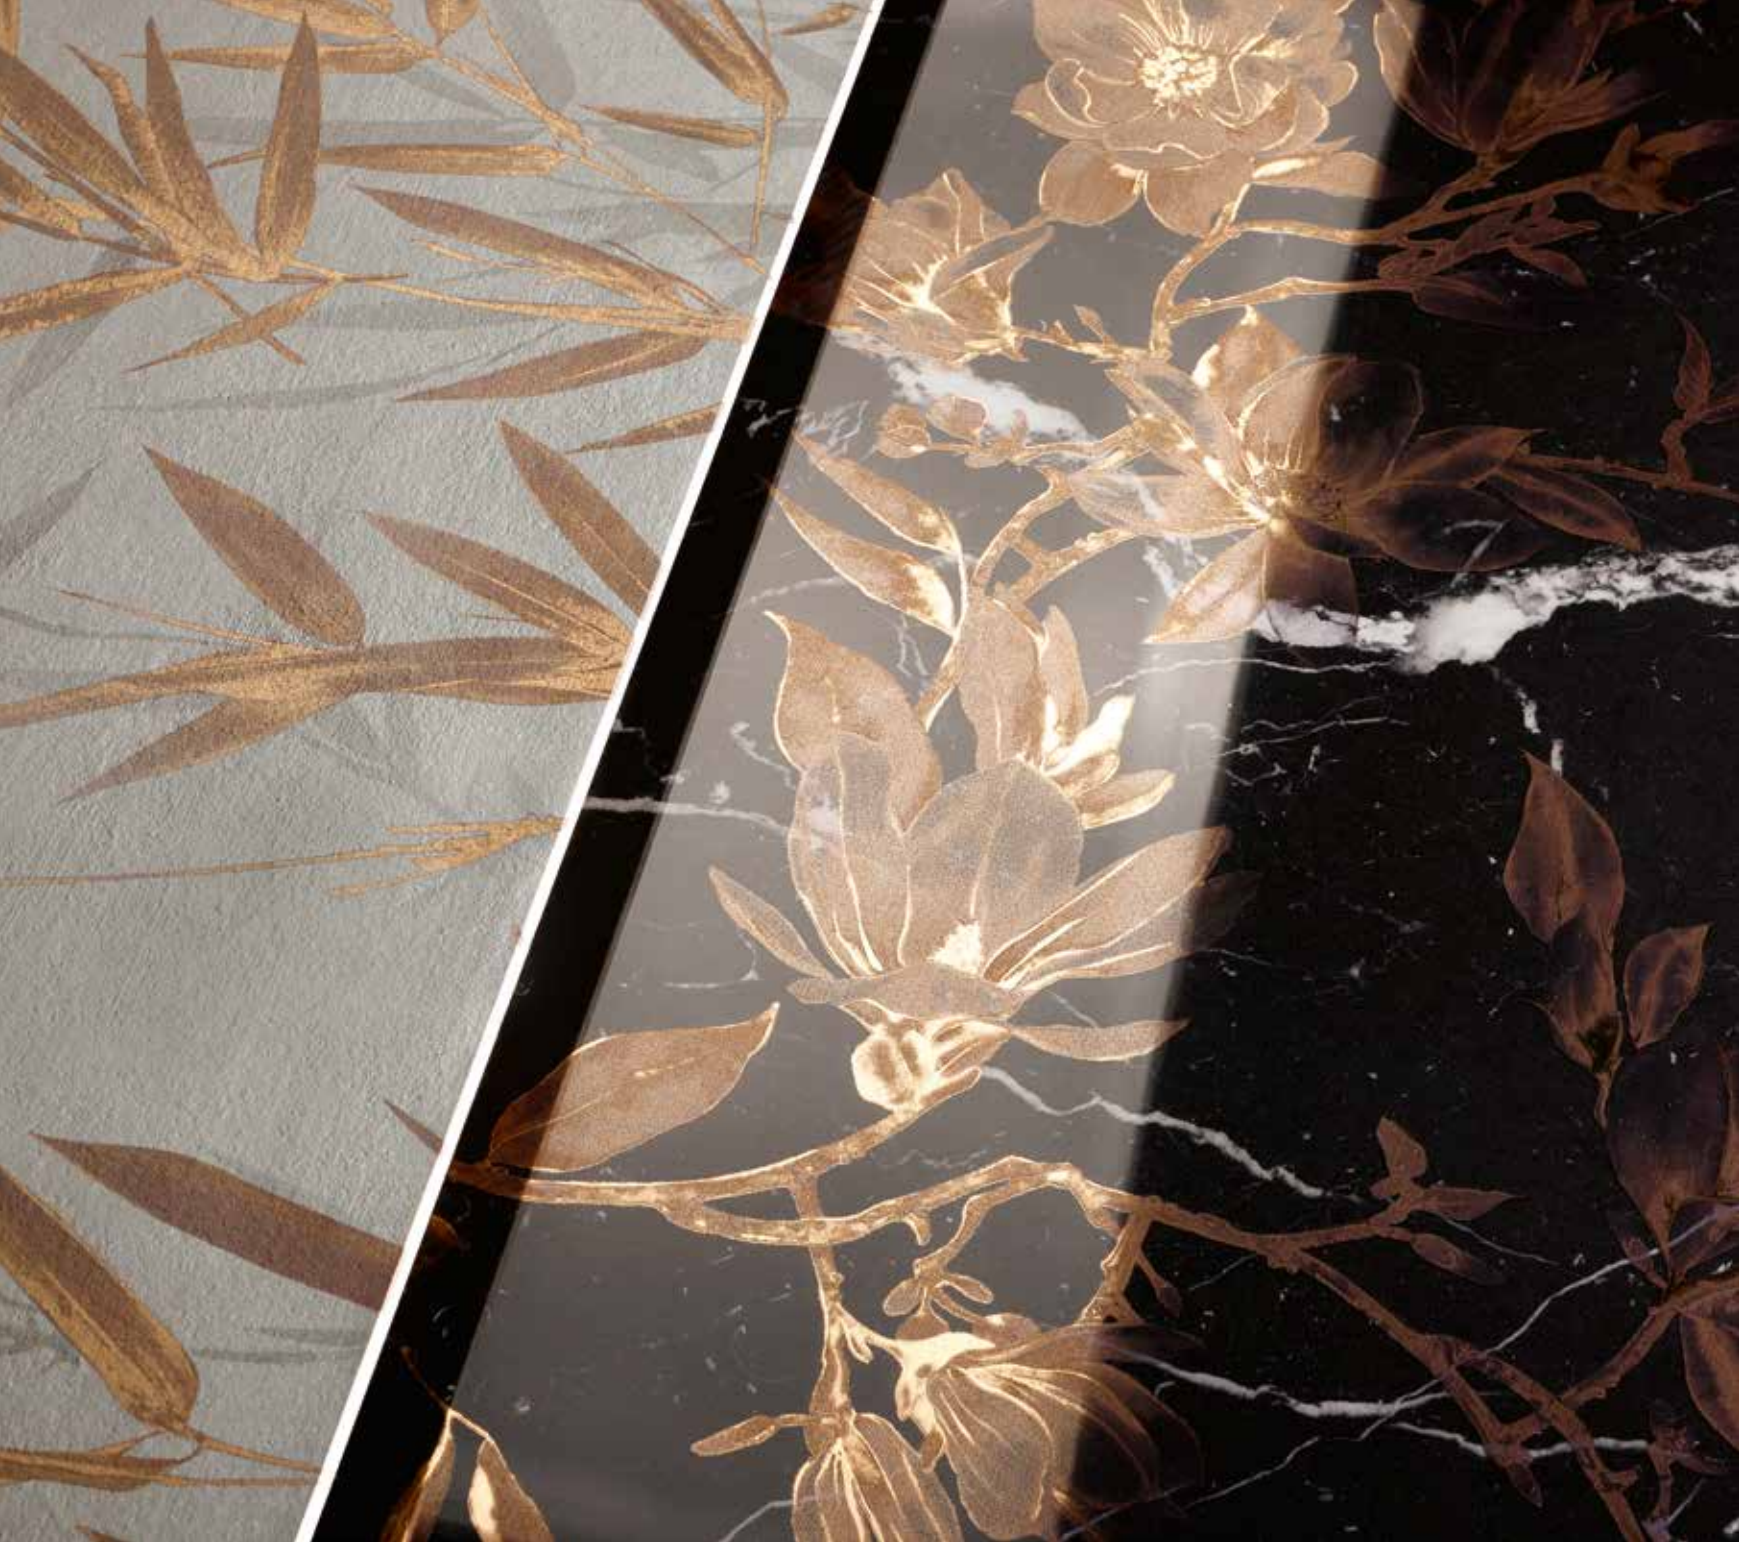

Wall: **Gold Magnolia** 120x278 Lucidato RT, **Gold Willow** 120x278 Matt RT

SOLO PER RIVESTIMENTO.  
ONLY FOR WALL APPLICATION.  
EXCLUSIVEMENT POUR REVÊTEMENT MURAL.  
NUR ALS WANDVERKLEIDUNG GEEIGNET.  
ТОЛЬКО ДЛЯ ОБЛИЦОВКИ.