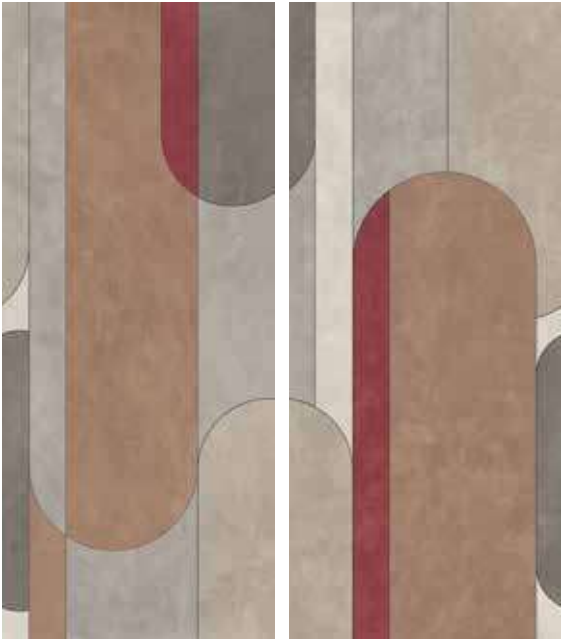

Wall: **Join Hoop** 120x278 Matt RT, **Levity** 11,7x60 Soft RT
Floor: **Chimney** 60x60 Matt **TP** RT R10 B

RANGE FACES

Hoop
120x278 . 47²/₈"x109⁷/₁₆" Matt RT